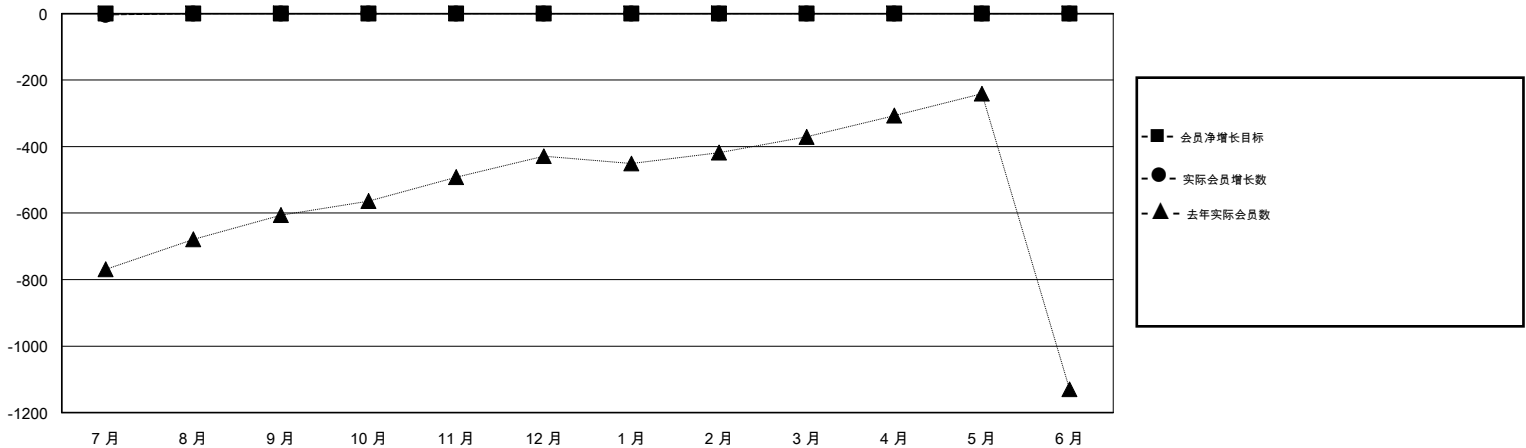

MONTHLY MEMBERSHIP PROGRESS REPORT

District 386

Results as of: 07/31/2018

GMT: ZIYU LIN

地点 CHINA

GMT宪章区

分会			
成果 2018-2019			
季	新分会目标	新会	会员流失的分会
7月/8月/9月	0	0	1
10月/11月/12月	0	0	0
1月/2月/3月	0	0	0
4月/5月/6月	0	0	0

位会员@每位须缴			
成果 2018-2019			
季	会员净增长目标	实际会员增长数	实际退会会员 (包括转会)
7月/8月/9月	0	7	7
10月/11月/12月	0	0	0
1月/2月/3月	0	0	0
4月/5月/6月	0	0	0

目标与实际新会累积

目标和实际会员累积

已取消的分会: 1	3 CLUBS OF 153 增添1位或以上的新会员	性别分布 男 2,589 (56.63%) 女 1,983 (43.37%) 年度女性会员百分比目标: 0%
放弃的会员	点击这里取得累计会员数据	总计家庭单位会员数 337
过世 0		支付减半会费的家庭会员 170
分会已取消 0		
其他 7		
总计 7		