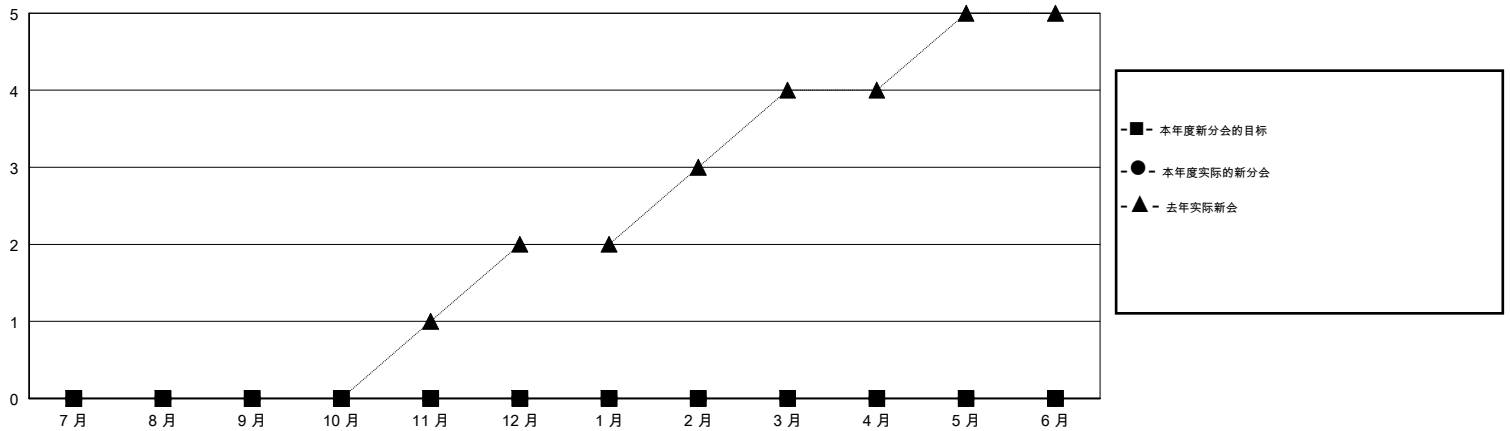

MONTHLY MEMBERSHIP PROGRESS REPORT

District 386

Results as of: 07/31/2018

GMT: ZIYU LIN

地点 CHINA

GMT宪章区

分会			
成果 2018-2019			
季	新分会目标	新会	会员流失的分会
7月/8月/9月	0	0	1
10月/11月/12月	0	0	0
1月/2月/3月	0	0	0
4月/5月/6月	0	0	0

位会员@每位须缴			
成果 2018-2019			
季	会员净增长目标	实际会员增长数	实际退会会员 (包括转会)
7月/8月/9月	0	7	7
10月/11月/12月	0	0	0
1月/2月/3月	0	0	0
4月/5月/6月	0	0	0

目标与实际新会累积

目标和实际会员累积

已取消的分会: 1	3 CLUBS OF 153 增添1位或以上的新会员	性别分布 男 2,589 (56.63%) 女 1,983 (43.37%) 年度女性会员百分比目标: 0%
放弃的会员	点击这里取得累计会员数据	总计家庭单位会员数 337
过世 0		支付减半会费的家庭会员 170
分会已取消 0		
其他 7		
总计 7		